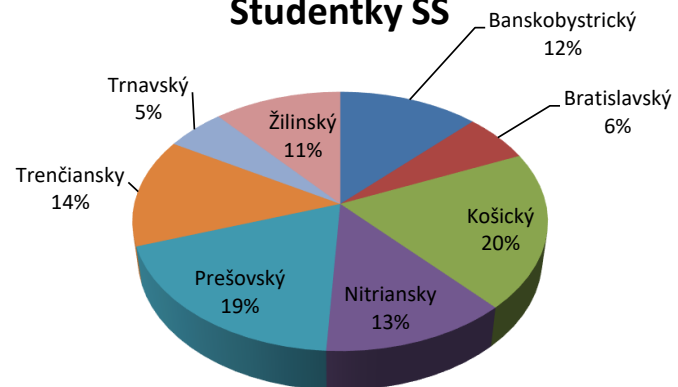

Počet zúčastnených družstiev "Školských bedmintonových súťaží" 2022/2023

Kraj:	Žiačky ZŠ	Žiaci ZŠ	Súčet ZŠ	Študentky SŠ	Študenti SŠ	Súčet SŠ	Školy spolu:
Banskobystrický			0	33	30	63	63
Bratislavský			0	16	20	36	36
Košický			0	52	53	105	105
Nitriansky			0	34	41	75	75
Prešovský			0	50	60	110	110
Trenčiansky	6	7	13	36	36	72	85
Trnavský	1	1	2	14	22	36	38
Žilinský	41	43	84	30	34	64	148
Spolu ZŠ:			99	Spolu SŠ:		561	660

Legenda:

	najväčší zúčastnený počet škôl v každej vekovej kategórii v rámci jednotlivých krajov
	základné školy
	stredné školy
	súčet základných a stredných škôl

Žiačky ZŠ

Žiaci ZŠ

Študentky SŠ

Študenti SŠ