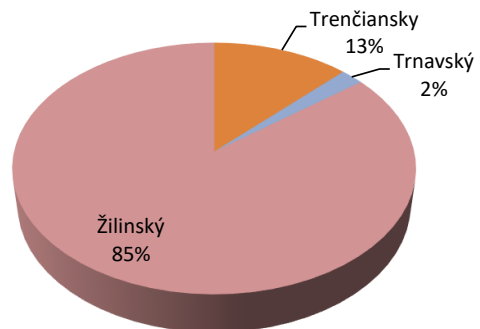

Počet zúčastnených družstiev "Školských bedmintonových súťaží" 2022/2023

Kraj:	Žiačky ZŠ	Žiaci ZŠ	Súčet ZŠ	Študentky SŠ	Študenti SŠ	Súčet SŠ	Školy spolu:
Banskobystrický			0	33	30	63	63
Bratislavský			0	16	20	36	36
Košický			0	52	53	105	105
Nitriansky			0	34	41	75	75
Prešovský			0	50	60	110	110
Trenčiansky	6	7	13	36	36	72	85
Trnavský	1	1	2	14	22	36	38
Žilinský	41	43	84	30	34	64	148
Spolu ZŠ:			99	Spolu SŠ:		561	660

Legenda:

	najväčší zúčastnený počet škôl v každej vekovej kategórii v rámci jednotlivých krajov
	základné školy
	stredné školy
	súčet základných a stredných škôl

Žiačky ZŠ

Žiaci ZŠ

Študentky SŠ

Študenti SŠ