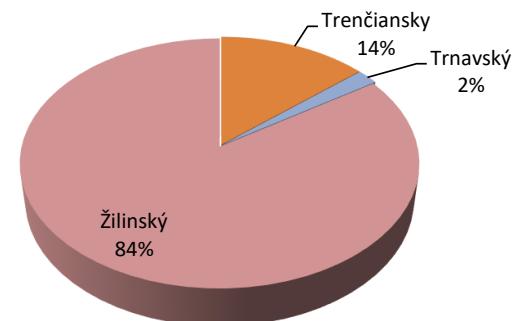

Počet zúčastnených družstiev "Školských bedmintonových súťaží" 2022/2023

Kraj:	Žiačky ZŠ	Žiaci ZŠ	Súčet ZŠ	Študentky SŠ	Študenti SŠ	Súčet SŠ	Školy spolu:
Banskobystrický			0	33	30	63	63
Bratislavský			0	16	20	36	36
Košický			0	52	53	105	105
Nitriansky			0	34	41	75	75
Prešovský			0	50	60	110	110
Trenčiansky	6	7	13	36	36	72	85
Trnavský	1	1	2	14	22	36	38
Žilinský	41	43	84	30	34	64	148
Spolu ZŠ:			99	Spolu SŠ:		561	660

Legenda:

	najväčší zúčastnený počet škôl v každej vekovej kategórii v rámci jednotlivých krajov
	základné školy
	stredné školy
	súčet základných a stredných škôl

Žiačky ZŠ

Žiaci ZŠ

Študentky SŠ

Študenti SŠ